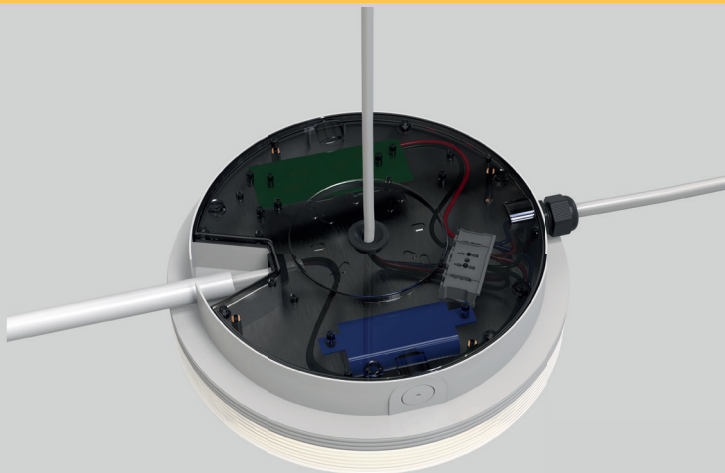

## ENERGIE BESPAREN

Naast dat de PowerLight Ceiling Pro gemakkelijk is te installeren, hebben de LED's in dit armatuur een lange levensduur, verbruiken ze minder stroom en vereisen ze geen onderhoud. Dit zorgt gegarandeerd voor tevreden gebruikers!

De PowerLight Ceiling Pro is uit te breiden met een daglichtsensor, een bewegingssensor en met een noodverlichtings-module. Ook is hij standaard schakelbaar tussen 3000K en 4000K.

### UNIEKE LICHTKAP

De lichtkap van de PowerLight Ceiling Pro is uniek vormgegeven. Dit zorgt voor een mooie en egale lichtverdeling, zelfs naar de zijkanten van het armatuur. Hierdoor wordt het "lichtspot" of "schijnwerper"-effect voorkomen en is het mogelijk om met een beperkt aantal armaturen de gehele ruimte van voldoende en egaal licht te voorzien.

### HEEL SNEL TE MONTEREN

Doordat de PowerLight Ceiling Pro is voorzien van een semi-transparante bodemplaat is deze heel eenvoudig en snel te monteren. De bestaande montagegaten in de muur of het plafond zijn door de bodem heen zichtbaar. Hierdoor kunnen de schroeven in één keer in het juiste gat worden geplaatst. Vanzelfsprekend is de bodemplaat ook voorbereid op de standaard gat-afstanden in de inbouw-, las- en kabeldozen.